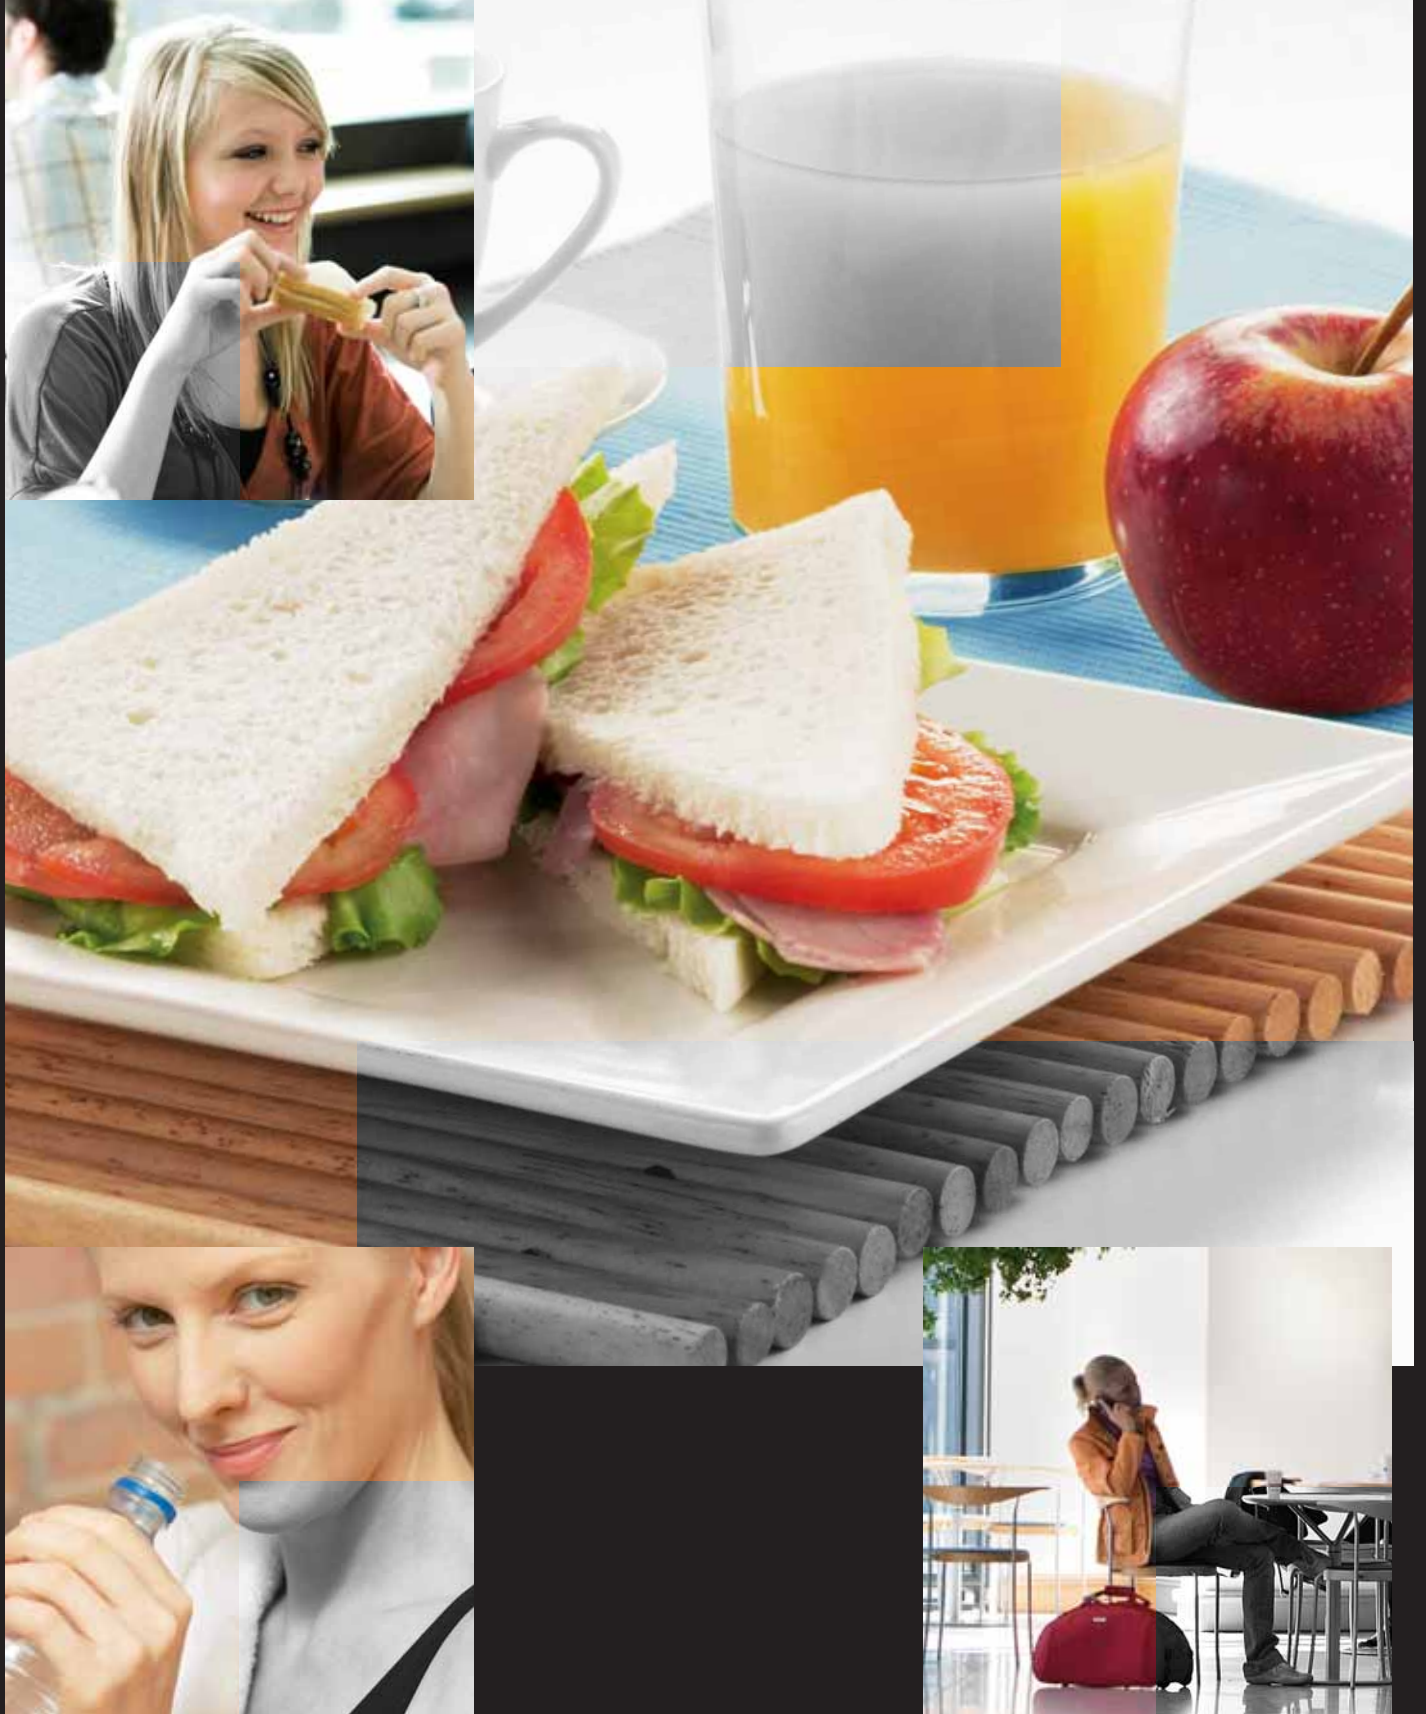

snack&food

Melodia

A
energy
rated

 **NECTA**

MELODIA : EIN NEUER TON IM VENDING

Melodia ist das neue Modell von Necta der Serie Snack&Food, das dank seiner kompakten Maße und der reichhaltigen und vielfältigen Produktauswahl die ideale Lösung für kleine und mittelgroße Bereiche oder Umgebungen mit geringem Platzangebot ist.